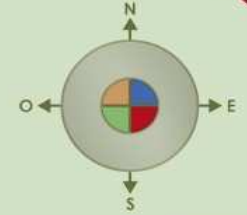

# 1ª Vuelta a Pie a Oña (2009)

- 4 etapas (64 kms)**
- 1ª Etapa: La Sierra ..... 16,1 kms  
(25 de abril)
  - 2ª Etapa: Pando ..... 15,8 kms  
(2 de mayo)
  - 3ª Etapa: Susenes ..... 15 kms  
(9 de mayo)
  - 4ª Etapa: P. Amargo ..... 17,1 kms  
(16 de mayo)